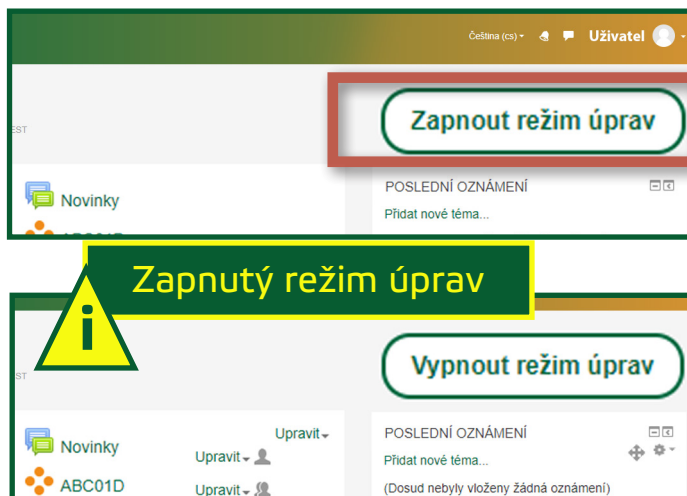

# Návod na přidání přednášky do Moodle ze serveru Mediasite

V.05/2019

Centrum  
AV  
podpory

1

Na úvodní stránce Moodle vybrat kurz, do kterého je třeba přednášku vložit.

2

V kurzu zapnout **Režim úprav**.

3

Kliknout na **Přidat činnost nebo studijní materiál**.

4

Vybrat **Obsah Mediasite**, kliknout na **Přidat**.

5

Vybrat volbu **Presentation**.

6

K vyhledání přednášky zadat **kód předmětu**.