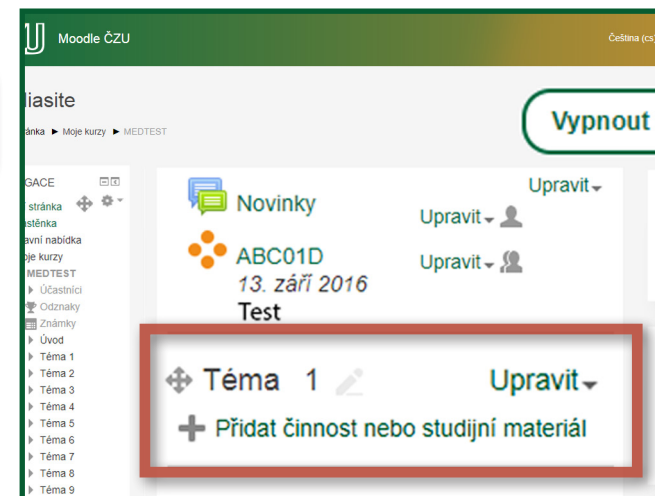

# Návod na přidání přednášky do Moodle ze serveru Mediasite

V.05/2019

Centrum  
AV  
podpory

1

Na úvodní stránce Moodle vybrat kurz, do kterého je třeba přednášku vložit.

2

V kurzu zapnout **Režim úprav**.

3

Kliknout na **Přidat činnost nebo studijní materiál**.

4

Vybrat **Obsah Mediasite**, kliknout na **Přidat**.

5

Vybrat volbu **Presentation**.

6

K vyhledání přednášky zadat **kód předmětu**.