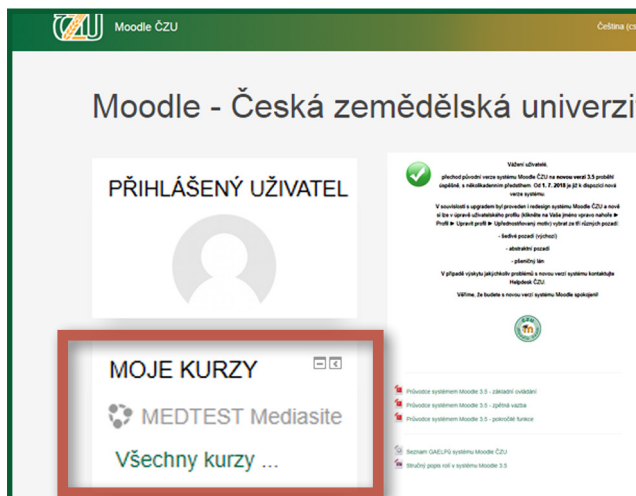

# Návod na přidání přednášky do Moodle ze serveru Mediasite

V.05/2019

Centrum  
AV  
podpory

1

Na úvodní stránce Moodle vybrat kurz, do kterého je třeba přednášku vložit.

2

V kurzu zapnout **Režim úprav**.

3

Kliknout na **Přidat činnost nebo studijní materiál**.

4

Vybrat **Obsah Mediasite**, kliknout na **Přidat**.

5

Vybrat volbu **Presentation**.

6

K vyhledání přednášky zadat **kód předmětu**.